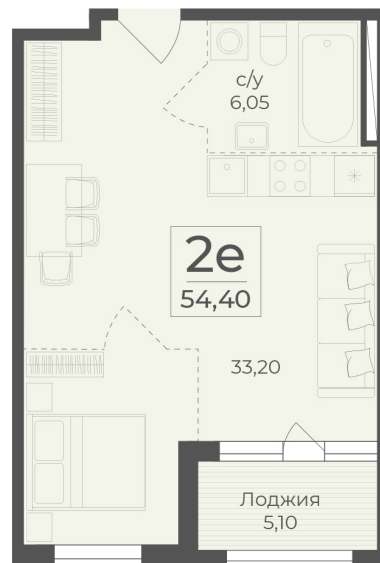

<https://rzv.ru/choice-flat/flat-6972451/>

г. Ялта, Ялта, в районе Южнобережного ш.

№ квартиры: 8

Этаж: 2

Площадь: 54.4 кв. м.

Стоимость м2: 344 650

Стоимость: 18 748 960

Действительно на: 26.06.2026

Расположение на этаже

Расположение на генплане