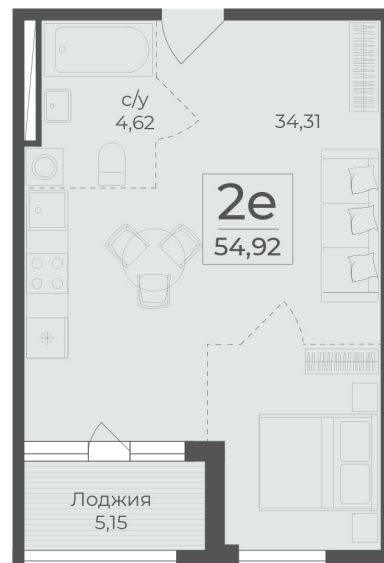

<https://rzv.ru/choice-flat/flat-6972453/>

г. Ялта, Ялта, в районе Южнобережного ш.

№ квартиры: 7

Этаж: 2

Площадь: 54.92 кв. м.

**Стоимость м2: 344 650**

**Стоимость: 18 928 178**

Действительно на: 26.06.2026

### Расположение на этаже