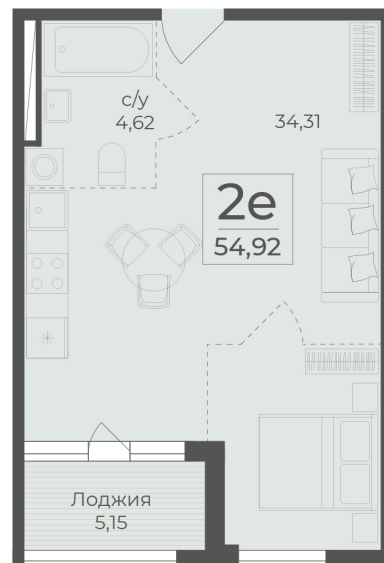

<https://rzv.ru/choice-flat/flat-6972455/>

г. Ялта, Ялта, в районе Южнобережного ш.

№ квартиры: 40

Этаж: 5

Площадь: 54.92 кв. м.

**Стоимость м2: 363 850**

**Стоимость: 19 982 642**

Действительно на: 26.06.2026

### Расположение на этаже