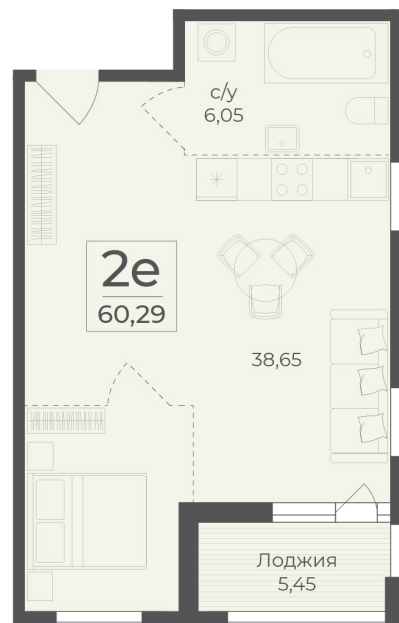

<https://rzv.ru/choice-flat/flat-6972456/>

г. Ялта, Ялта, в районе Южнобережного ш.

№ квартиры: 4

Этаж: 2

Площадь: 60.29 кв. м.

Стоимость м2: 345 850

Стоимость: 20 851 297

Действительно на: 25.06.2026

Расположение на этаже

Расположение на генплане