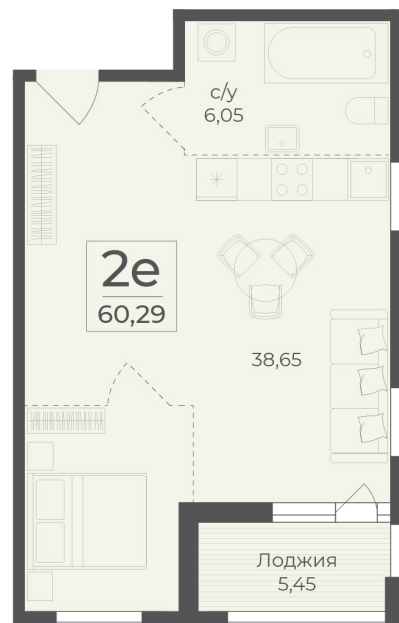

<https://rzv.ru/choice-flat/flat-6972457/>

г. Ялта, Ялта, в районе Южнобережного ш.

№ квартиры: 15

Этаж: 3

Площадь: 60.29 кв. м.

Стоимость м2: 362 050

Стоимость: 21 827 995

Действительно на: 25.06.2026

Расположение на этаже

Расположение на генплане