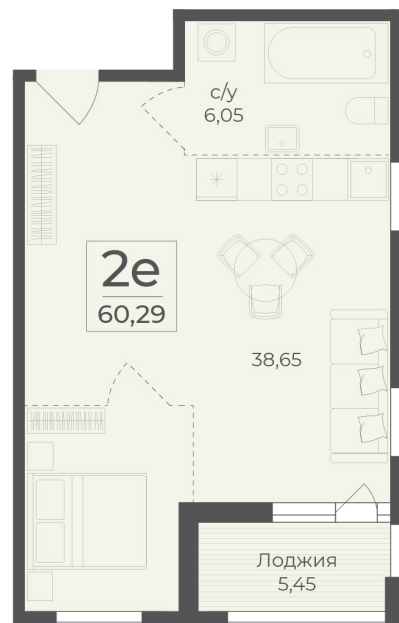

<https://rzv.ru/choice-flat/flat-6972458/>

г. Ялта, Ялта, в районе Южнобережного ш.

№ квартиры: 26

Этаж: 4

Площадь: 60.29 кв. м.

Стоимость м2: 362 050

Стоимость: 21 827 995

Действительно на: 25.06.2026

Расположение на этаже

Расположение на генплане