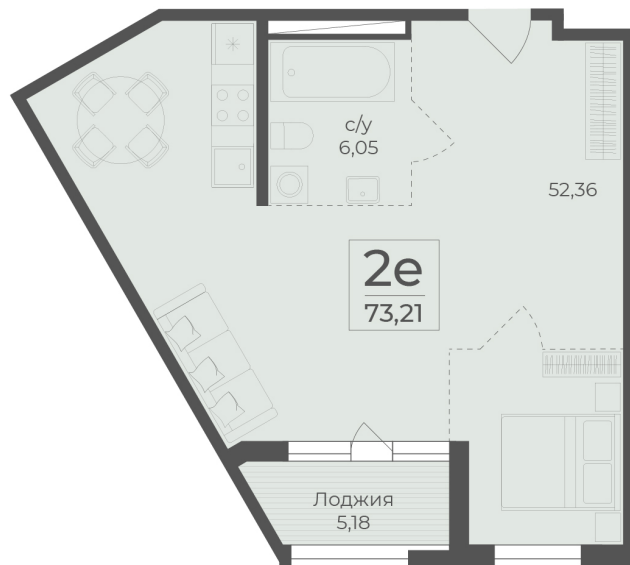

<https://rzv.ru/choice-flat/flat-6972459/>

г. Ялта, Ялта, в районе Южнобережного ш.

№ квартиры: 9

Этаж: 2

Площадь: 73.21 кв. м.

Стоимость м2: 360 850

Стоимость: 26 417 829

Действительно на: 26.06.2026

Расположение на этаже

Расположение на генплане