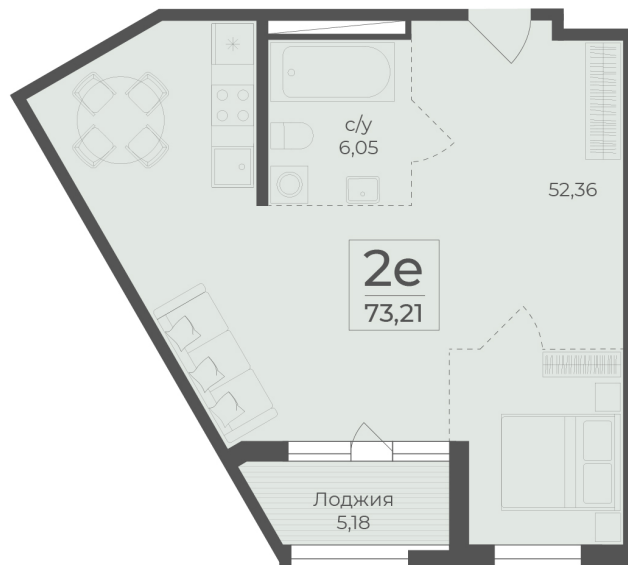

<https://rzv.ru/choice-flat/flat-6972460/>

г. Ялта, Ялта, в районе Южнобережного ш.

№ квартиры: 20

Этаж: 3

Площадь: 73.21 кв. м.

**Стоимость м2: 353 350**

**Стоимость: 25 868 754**

Действительно на: 26.06.2026

### Расположение на этаже

### Расположение на генплане