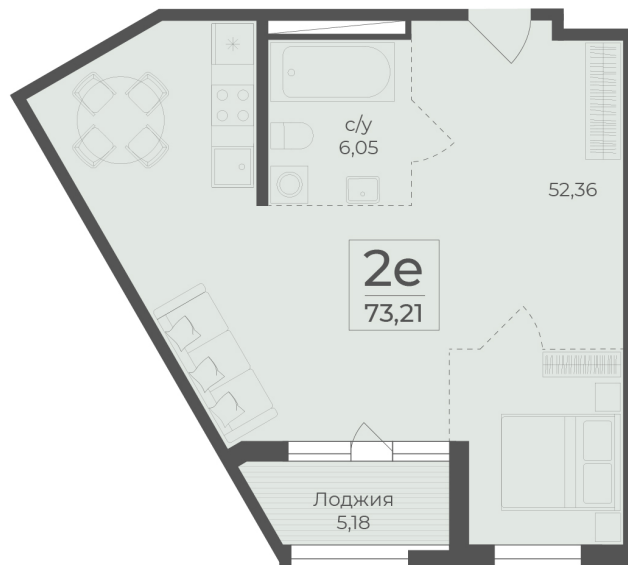

<https://rzv.ru/choice-flat/flat-6972461/>

г. Ялта, Ялта, в районе Южнобережного ш.

№ квартиры: 42

Этаж: 5

Площадь: 73.21 кв. м.

Стоимость м2: 353 350

Стоимость: 25 868 754

Действительно на: 26.06.2026

Расположение на этаже

Расположение на генплане