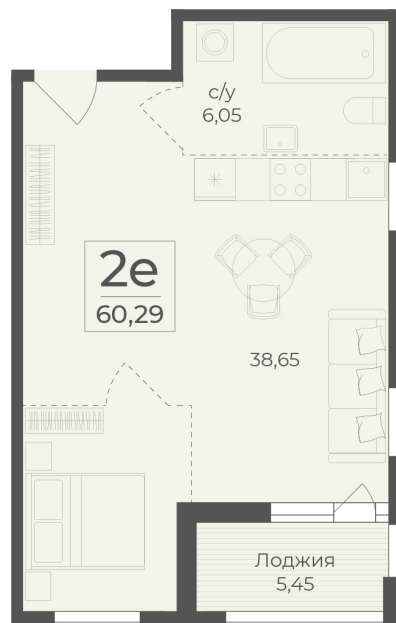

<https://rzv.ru/choice-flat/flat-6972463/>

г. Ялта, Ялта, в районе Южнобережного ш.

№ квартиры: 59

Этаж: 7

Площадь: 60.29 кв. м.

**Стоимость м2: 368 800**

**Стоимость: 22 234 952**

Действительно на: 26.06.2026

### Расположение на этаже

### Расположение на генплане