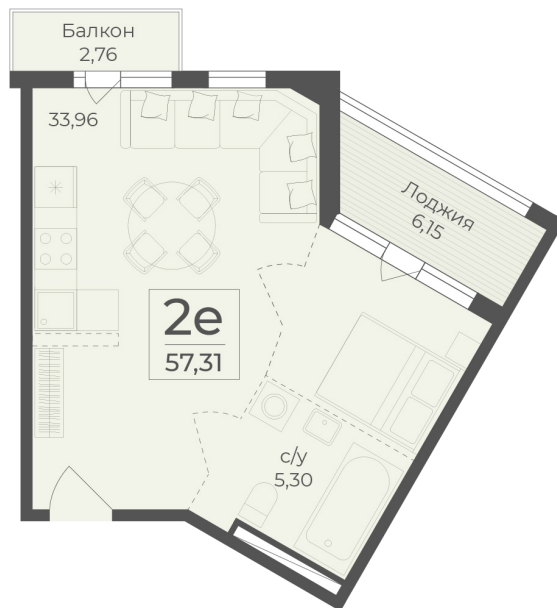

<https://rzv.ru/choice-flat/flat-6972464/>

г. Ялта, Ялта, в районе Южнобережного ш.

№ квартиры: 108

Этаж: 6

Площадь: 57.31 кв. м.

**Стоимость м2: 308 350**

**Стоимость: 17 671 539**

Действительно на: 26.06.2026

### Расположение на этаже

### Расположение на генплане