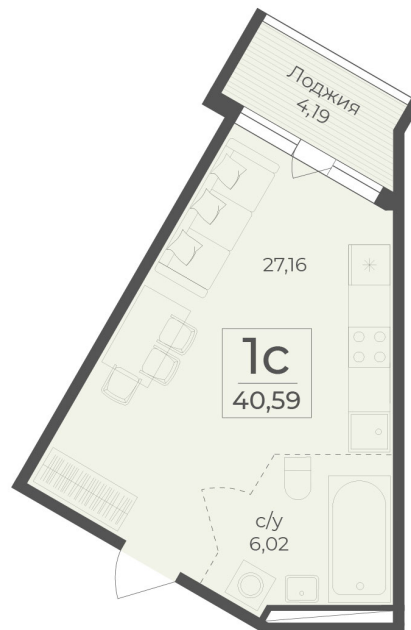

<https://rzv.ru/choice-flat/flat-6972473/>

г. Ялта, Ялта, в районе Южнобережного ш.

№ квартиры: 235

Этаж: 7

Площадь: 40.59 кв. м.

Стоимость м2: 359 150

Стоимость: 14 577 899

Действительно на: 26.06.2026

Расположение на этаже

Расположение на генплане