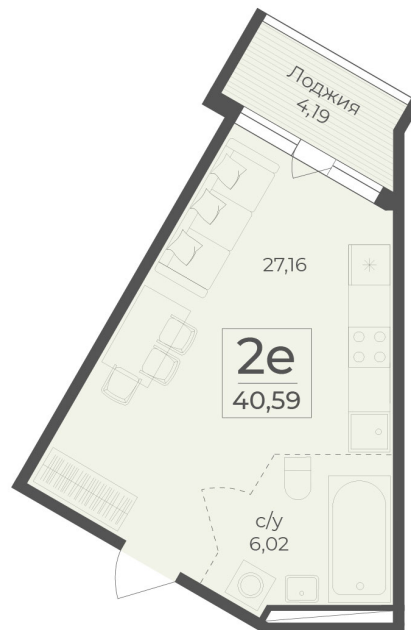

<https://rzv.ru/choice-flat/flat-6972474/>

г. Ялта, Ялта, в районе Южнобережного ш.

№ квартиры: 199

Этаж: 3

Площадь: 40.59 кв. м.

**Стоимость м2: 351 750**

**Стоимость: 14 277 533**

Действительно на: 26.06.2026

### Расположение на этаже

### Расположение на генплане