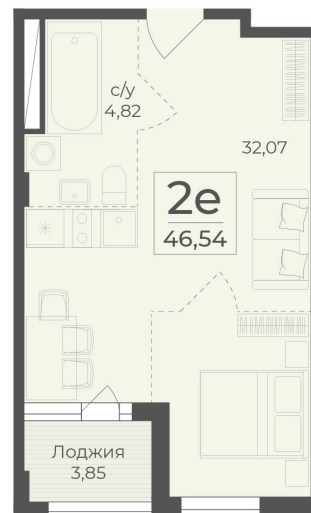

<https://rzv.ru/choice-flat/flat-6972477/>

г. Ялта, Ялта, в районе Южнобережного ш.

№ квартиры: 251

Этаж: 3

Площадь: 48.47 кв. м.

Стоимость м2: 346 450

Стоимость: 16 792 432

Действительно на: 26.06.2026

Расположение на этаже

Расположение на генплане