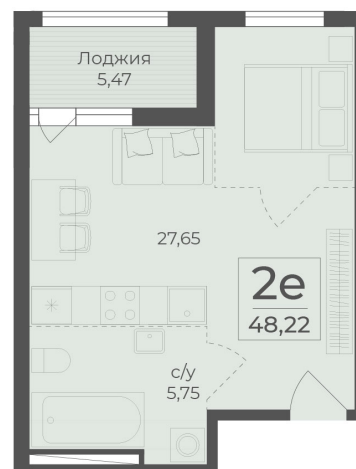

<https://rzv.ru/choice-flat/flat-6972480/>

г. Ялта, Ялта, в районе Южнобережного ш.

№ квартиры: 328

Этаж: 11

Площадь: 48.22 кв. м.

Стоимость м2: 354 850

Стоимость: 17 110 867

Действительно на: 26.06.2026

Расположение на этаже

Расположение на генплане