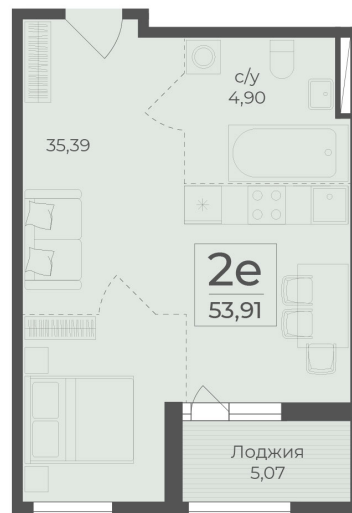

<https://rzv.ru/choice-flat/flat-6972481/>

г. Ялта, Ялта, в районе Южнобережного ш.

№ квартиры: 326

Этаж: 11

Площадь: 53.91 кв. м.

Стоимость м2: 367 950

Стоимость: 19 836 185

Действительно на: 26.06.2026

Расположение на этаже

Расположение на генплане