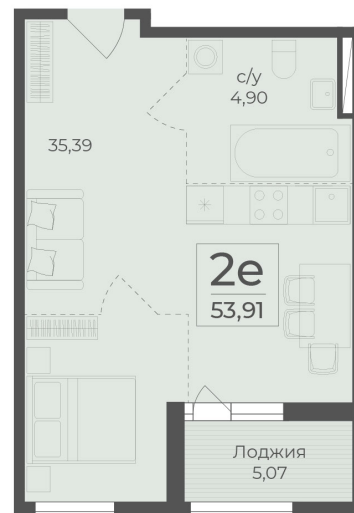

<https://rzv.ru/choice-flat/flat-6972482/>

г. Ялта, Ялта, в районе Южнобережного ш.

№ квартиры: 340

Этаж: 13

Площадь: 53.91 кв. м.

Стоимость м2: 367 950

Стоимость: 19 836 185

Действительно на: 26.06.2026

Расположение на этаже

Расположение на генплане