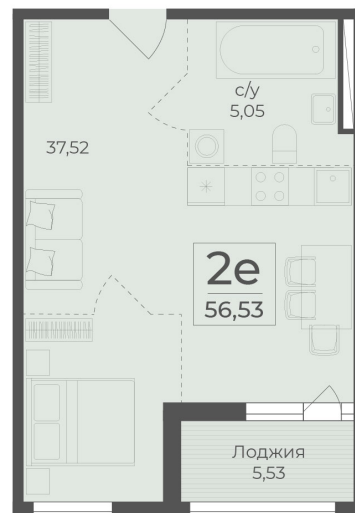

<https://rzv.ru/choice-flat/flat-6972483/>

г. Ялта, Ялта, в районе Южнобережного ш.

№ квартиры: 324

Этаж: 11

Площадь: 56.53 кв. м.

Стоимость м2: 364 850

Стоимость: 20 624 971

Действительно на: 26.06.2026

Расположение на этаже

Расположение на генплане