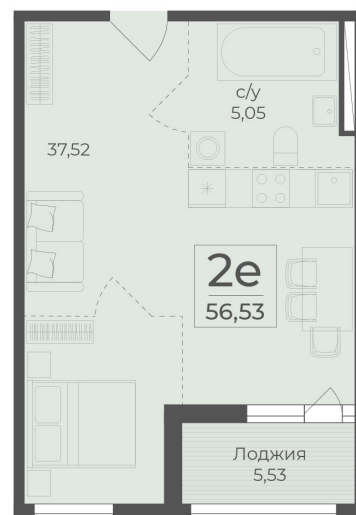

<https://rzv.ru/choice-flat/flat-6972484/>

г. Ялта, Ялта, в районе Южнобережного ш.

№ квартиры: 338

Этаж: 13

Площадь: 56.53 кв. м.

Стоимость м2: 364 850

Стоимость: 20 624 971

Действительно на: 26.06.2026

Расположение на этаже

Расположение на генплане