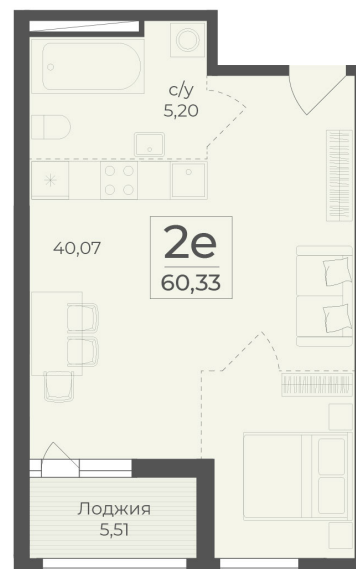

<https://rzv.ru/choice-flat/flat-6972486/>

г. Ялта, Ялта, в районе Южнобережного ш.

№ квартиры: 341

Этаж: 13

Площадь: 60.33 кв. м.

Стоимость м2: 361 350

Стоимость: 21 800 246

Действительно на: 26.06.2026

Расположение на этаже

Расположение на генплане