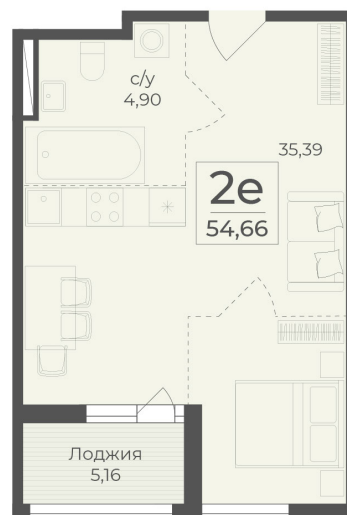

<https://rzv.ru/choice-flat/flat-6972487/>

г. Ялта, Ялта, в районе Южнобережного ш.

№ квартиры: 325

Этаж: 11

Площадь: 54.66 кв. м.

Стоимость м2: 366 650

Стоимость: 20 041 089

Действительно на: 26.06.2026

Расположение на этаже

Расположение на генплане