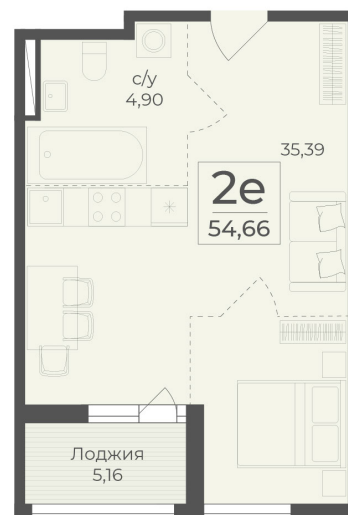

<https://rzv.ru/choice-flat/flat-6972488/>

г. Ялта, Ялта, в районе Южнобережного ш.

№ квартиры: 339

Этаж: 13

Площадь: 54.66 кв. м.

Стоимость м2: 366 650

Стоимость: 20 041 089

Действительно на: 26.06.2026

Расположение на этаже

Расположение на генплане