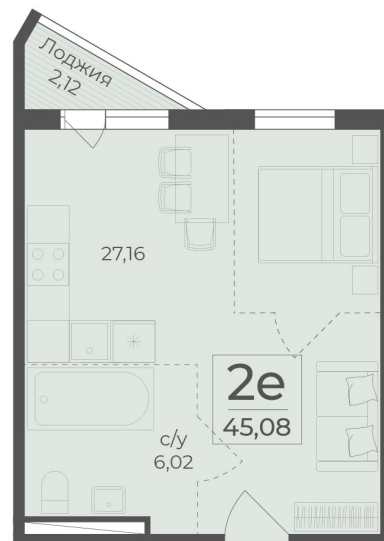

<https://rzv.ru/choice-flat/flat-6972489/>

г. Ялта, Ялта, в районе Южнобережного ш.

№ квартиры: 236

Этаж: 7

Площадь: 45.08 кв. м.

Стоимость м2: 354 810

Стоимость: 15 994 835

Действительно на: 26.06.2026

Расположение на этаже

Расположение на генплане