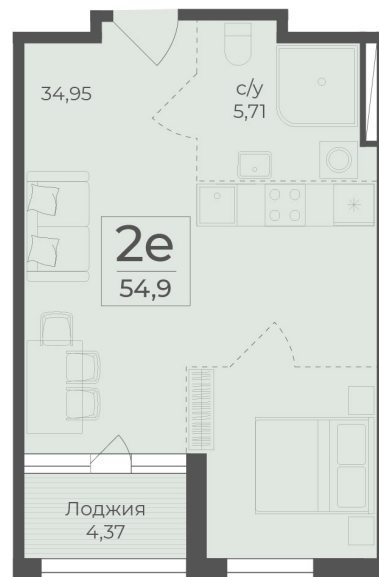

<https://rzv.ru/choice-flat/flat-6972490/>

г. Ялта, Ялта, в районе Южнобережного ш.

№ квартиры: 187

Этаж: 2

Площадь: 54.9 кв. м.

Стоимость м2: 341 400

Стоимость: 18 742 860

Действительно на: 26.06.2026

Расположение на этаже

Расположение на генплане