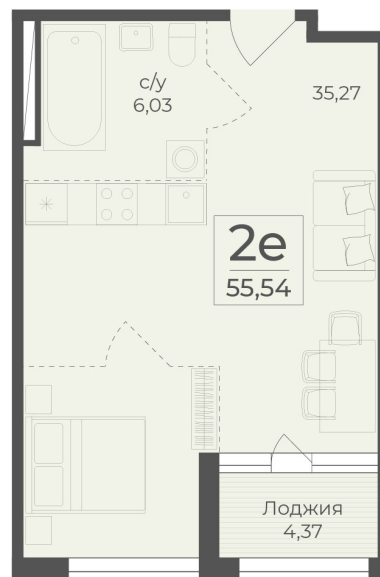

<https://rzv.ru/choice-flat/flat-6972491/>

г. Ялта, Ялта, в районе Южнобережного ш.

№ квартиры: 188

Этаж: 2

Площадь: 55.54 кв. м.

Стоимость м2: 358 950

Стоимость: 19 936 083

Действительно на: 26.06.2026

Расположение на этаже

Расположение на генплане