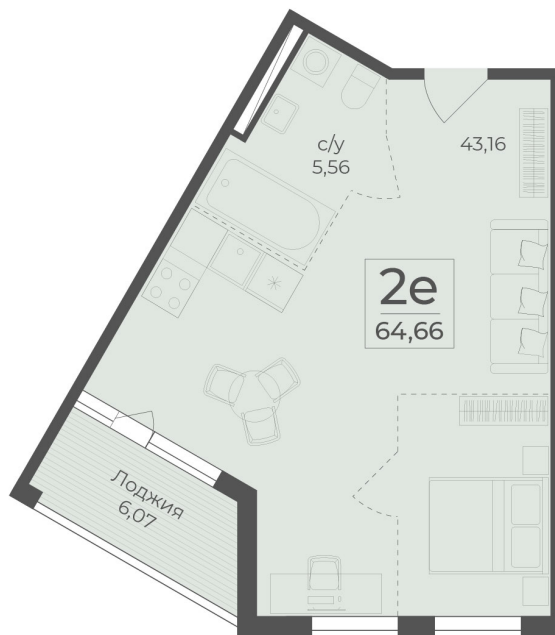

<https://rzv.ru/choice-flat/flat-6972492/>

г. Ялта, Ялта, в районе Южнобережного ш.

№ квартиры: 189

Этаж: 2

Площадь: 64.66 кв. м.

Стоимость м2: 333 130

Стоимость: 21 540 186

Действительно на: 26.06.2026

Расположение на этаже

Расположение на генплане