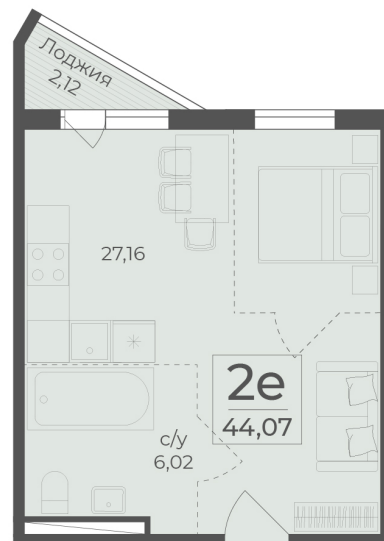

<https://rzv.ru/choice-flat/flat-6972493/>

г. Ялта, Ялта, в районе Южнобережного ш.

№ квартиры: 227

Этаж: 6

Площадь: 45.08 кв. м.

Стоимость м2: 350 450

Стоимость: 15 798 286

Действительно на: 26.06.2026

Расположение на этаже

Расположение на генплане