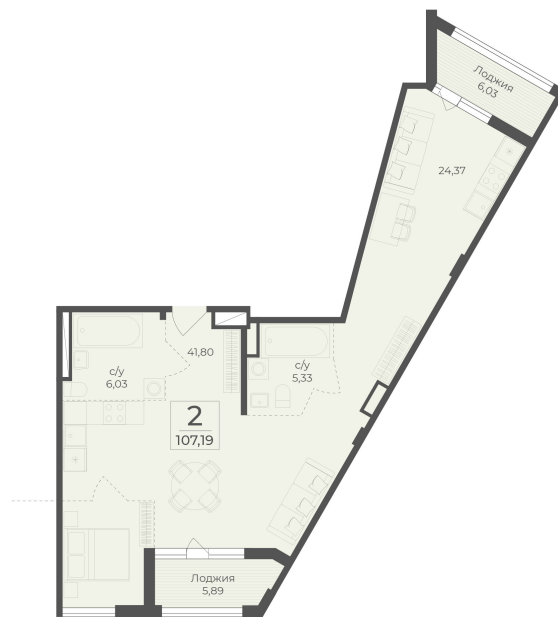

<https://rzv.ru/choice-flat/flat-6972497/>

г. Ялта, Ялта, в районе Южнобережного ш.

№ квартиры: 185/186

Этаж: 2

Площадь: 107.19 кв. м.

**Стоимость м2: 307 860**

**Стоимость: 32 999 513**

Действительно на: 26.06.2026

### Расположение на этаже

### Расположение на генплане