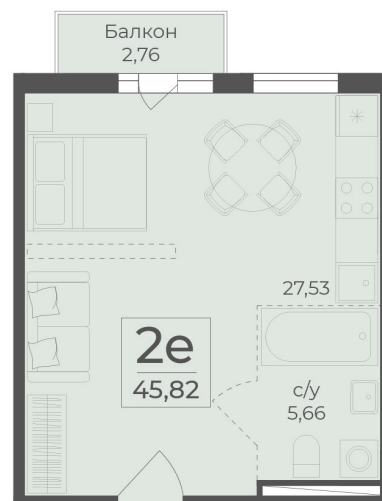

<https://rzv.ru/choice-flat/flat-6972498/>

г. Ялта, Ялта, в районе Южнобережного ш.

№ квартиры: 201

Этаж: 4

Площадь: 45.82 кв. м.

Стоимость м2: 347 450

Стоимость: 15 920 159

Действительно на: 26.06.2026

Расположение на этаже

Расположение на генплане