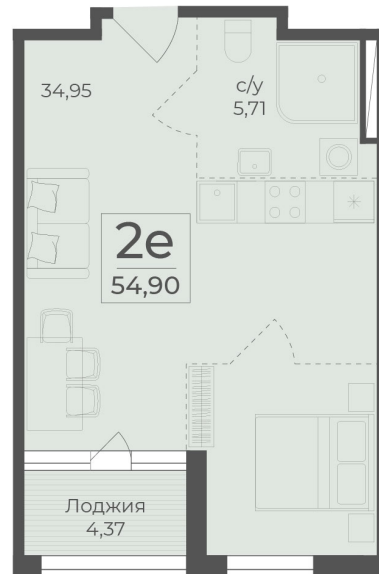

<https://rzv.ru/choice-flat/flat-6972499/>

г. Ялта, Ялта, в районе Южнобережного ш.

№ квартиры: 214

Этаж: 5

Площадь: 54.9 кв. м.

Стоимость м2: 359 350

Стоимость: 19 728 315

Действительно на: 26.06.2026

Расположение на этаже

Расположение на генплане