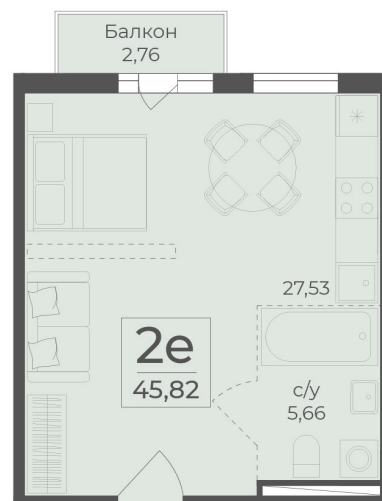

<https://rzv.ru/choice-flat/flat-6972500/>

г. Ялта, Ялта, в районе Южнобережного ш.

№ квартиры: 210

Этаж: 5

Площадь: 45.82 кв. м.

**Стоимость м2: 347 450**

**Стоимость: 15 920 159**

Действительно на: 26.06.2026

### Расположение на этаже

### Расположение на генплане