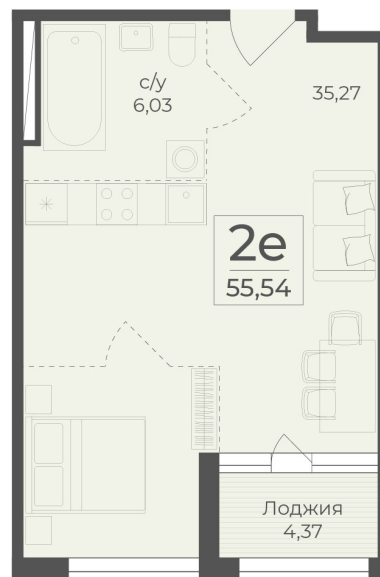

<https://rzv.ru/choice-flat/flat-6972502/>

г. Ялта, Ялта, в районе Южнобережного ш.

№ квартиры: 215

Этаж: 5

Площадь: 55.54 кв. м.

Стоимость м2: 358 950

Стоимость: 19 936 083

Действительно на: 26.06.2026

Расположение на этаже

Расположение на генплане