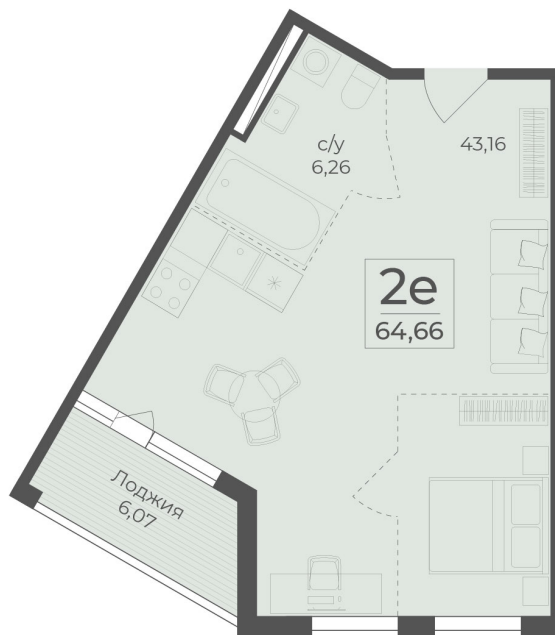

<https://rzv.ru/choice-flat/flat-6972503/>

г. Ялта, Ялта, в районе Южнобережного ш.

№ квартиры: 216

Этаж: 5

Площадь: 64.66 кв. м.

Стоимость м2: 350 650

Стоимость: 22 673 029

Действительно на: 26.06.2026

Расположение на этаже

Расположение на генплане