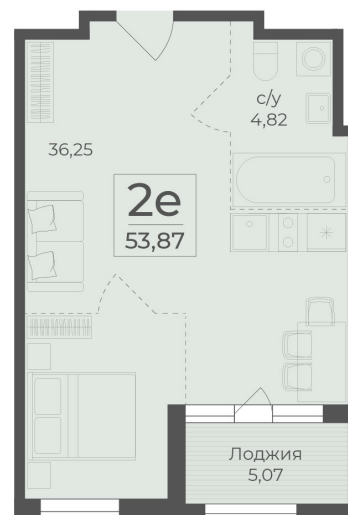

<https://rzv.ru/choice-flat/flat-6972504/>

г. Ялта, Ялта, в районе Южнобережного ш.

№ квартиры: 239

Этаж: 2

Площадь: 53.87 кв. м.

Стоимость м2: 344 050

Стоимость: 18 533 974

Действительно на: 26.06.2026

Расположение на этаже

Расположение на генплане