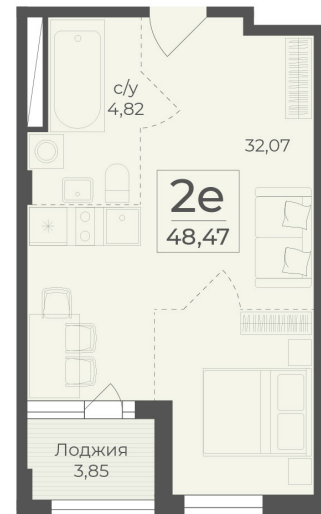

<https://rzv.ru/choice-flat/flat-6972505/>

г. Ялта, Ялта, в районе Южнобережного ш.

№ квартиры: 240

Этаж: 2

Площадь: 48.47 кв. м.

Стоимость м2: 329 140

Стоимость: 15 953 416

Действительно на: 25.06.2026

Расположение на этаже

Расположение на генплане