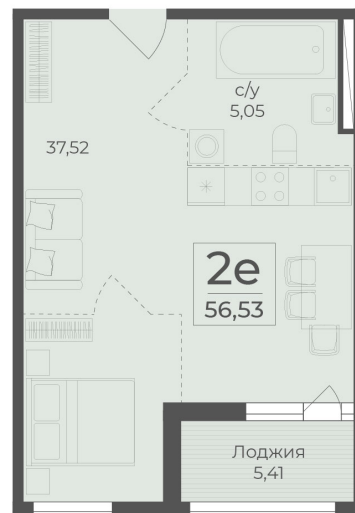

<https://rzv.ru/choice-flat/flat-6972506/>

г. Ялта, Ялта, в районе Южнобережного ш.

№ квартиры: 241

Этаж: 2

Площадь: 56.53 кв. м.

**Стоимость м2: 339 590**

**Стоимость: 19 197 023**

Действительно на: 26.06.2026

### Расположение на этаже

### Расположение на генплане