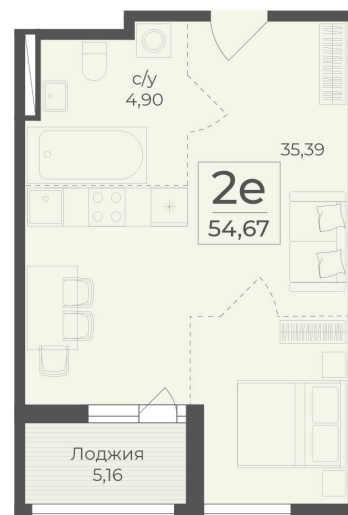

<https://rzv.ru/choice-flat/flat-6972507/>

г. Ялта, Ялта, в районе Южнобережного ш.

№ квартиры: 242

Этаж: 2

Площадь: 54.67 кв. м.

Стоимость м2: 341 490

Стоимость: 18 669 258

Действительно на: 26.06.2026

Расположение на этаже

Расположение на генплане