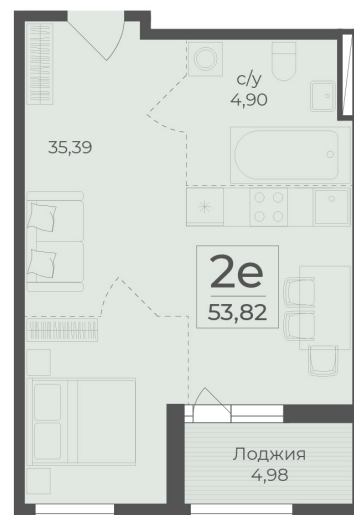

<https://rzv.ru/choice-flat/flat-6972508/>

г. Ялта, Ялта, в районе Южнобережного ш.

№ квартиры: 243

Этаж: 2

Площадь: 53.82 кв. м.

**Стоимость м2: 344 050**

**Стоимость: 18 516 771**

Действительно на: 26.06.2026

### Расположение на этаже