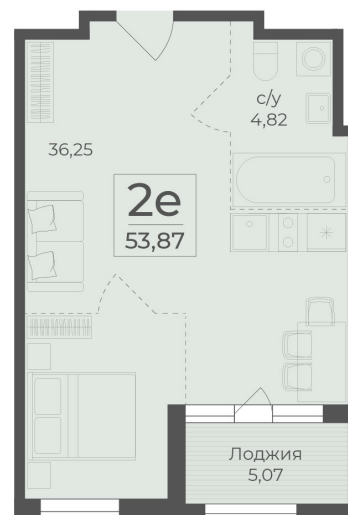

<https://rzv.ru/choice-flat/flat-6972510/>

г. Ялта, Ялта, в районе Южнобережного ш.

№ квартиры: 250

Этаж: 3

Площадь: 53.87 кв. м.

Стоимость м2: 362 150

Стоимость: 19 509 021

Действительно на: 26.06.2026

Расположение на этаже

Расположение на генплане