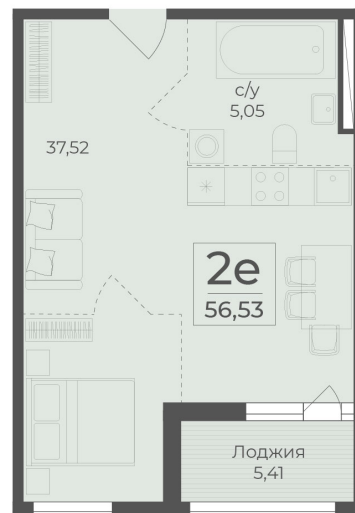

<https://rzv.ru/choice-flat/flat-6972511/>

г. Ялта, Ялта, в районе Южнобережного ш.

№ квартиры: 252

Этаж: 3

Площадь: 56.53 кв. м.

Стоимость м2: 357 450

Стоимость: 20 206 649

Действительно на: 26.06.2026

Расположение на этаже

Расположение на генплане