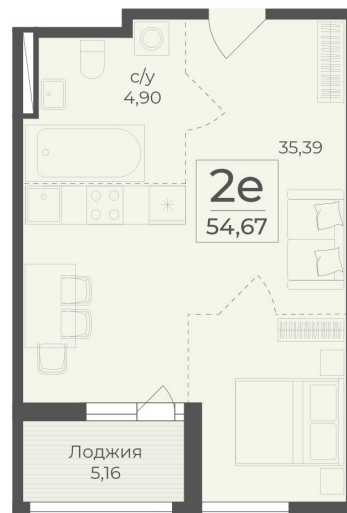

<https://rzv.ru/choice-flat/flat-6972512/>

г. Ялта, Ялта, в районе Южнобережного ш.

№ квартиры: 253

Этаж: 3

Площадь: 54.67 кв. м.

Стоимость м2: 359 450

Стоимость: 19 651 132

Действительно на: 25.06.2026

Расположение на этаже

Расположение на генплане