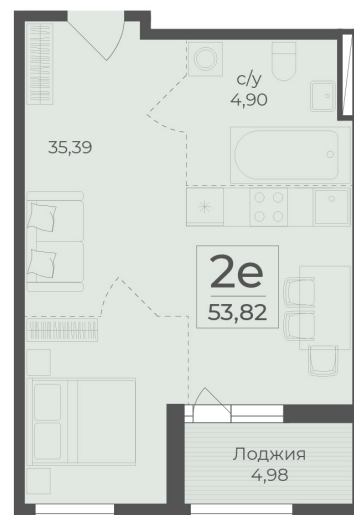

<https://rzv.ru/choice-flat/flat-6972513/>

г. Ялта, Ялта, в районе Южнобережного ш.

№ квартиры: 254

Этаж: 3

Площадь: 53.82 кв. м.

Стоимость м2: 362 150

Стоимость: 19 490 913

Действительно на: 26.06.2026

Расположение на этаже

Расположение на генплане