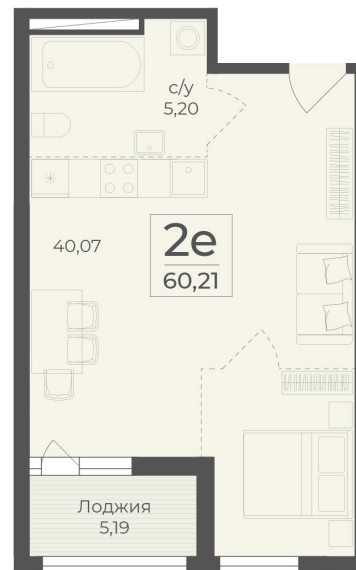

<https://rzv.ru/choice-flat/flat-6972514/>

г. Ялта, Ялта, в районе Южнобережного ш.

№ квартиры: 255

Этаж: 3

Площадь: 60.21 кв. м.

**Стоимость м2: 354 450**

**Стоимость: 21 341 435**

Действительно на: 26.06.2026

### Расположение на этаже

### Расположение на генплане