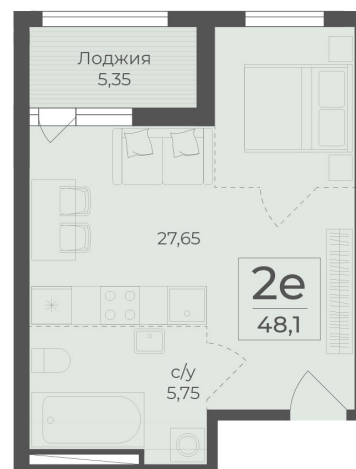

<https://rzv.ru/choice-flat/flat-6972515/>

г. Ялта, Ялта, в районе Южнобережного ш.

№ квартиры: 256

Этаж: 3

Площадь: 48.1 кв. м.

**Стоимость м2: 308 850**

**Стоимость: 14 855 685**

Действительно на: 26.06.2026

### Расположение на этаже

### Расположение на генплане