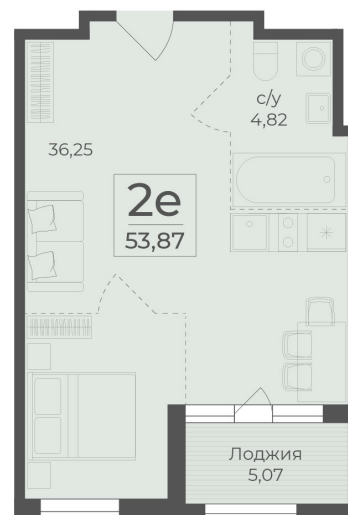

<https://rzv.ru/choice-flat/flat-6972516/>

г. Ялта, Ялта, в районе Южнобережного ш.

№ квартиры: 261

Этаж: 4

Площадь: 53.87 кв. м.

**Стоимость м2: 362 150**

**Стоимость: 19 509 021**

Действительно на: 25.06.2026

### Расположение на этаже

### Расположение на генплане