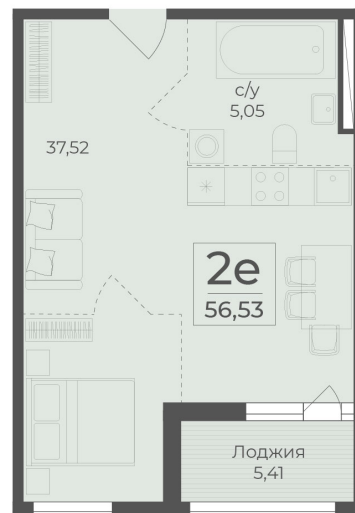

<https://rzv.ru/choice-flat/flat-6972517/>

г. Ялта, Ялта, в районе Южнобережного ш.

№ квартиры: 263

Этаж: 4

Площадь: 56.53 кв. м.

Стоимость м2: 357 450

Стоимость: 20 206 649

Действительно на: 26.06.2026

Расположение на этаже

Расположение на генплане