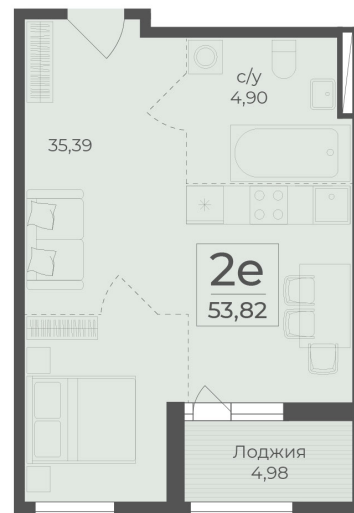

<https://rzv.ru/choice-flat/flat-6972519/>

г. Ялта, Ялта, в районе Южнобережного ш.

№ квартиры: 265

Этаж: 4

Площадь: 53.82 кв. м.

Стоимость м2: 362 150

Стоимость: 19 490 913

Действительно на: 26.06.2026

Расположение на этаже

Расположение на генплане