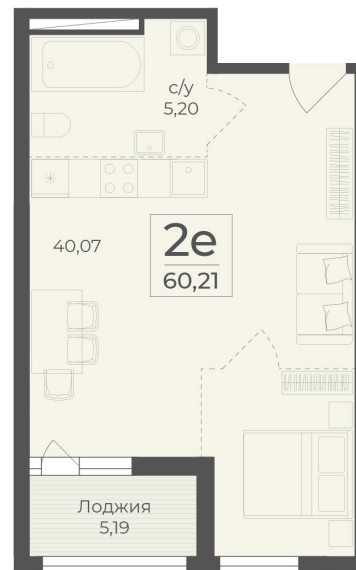

<https://rzv.ru/choice-flat/flat-6972520/>

г. Ялта, Ялта, в районе Южнобережного ш.

№ квартиры: 266

Этаж: 4

Площадь: 60.21 кв. м.

**Стоимость м2: 354 450**

**Стоимость: 21 341 435**

Действительно на: 26.06.2026

### Расположение на этаже

### Расположение на генплане