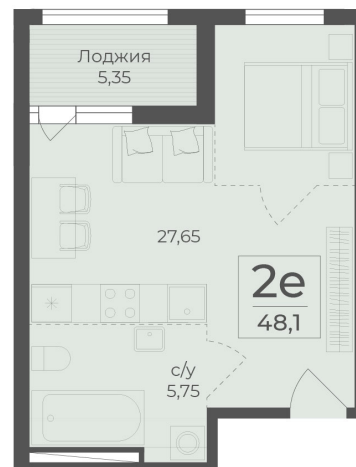

<https://rzv.ru/choice-flat/flat-6972521/>

г. Ялта, Ялта, в районе Южнобережного ш.

№ квартиры: 267

Этаж: 4

Площадь: 48.1 кв. м.

Стоимость м2: 308 850

Стоимость: 14 855 685

Действительно на: 26.06.2026

Расположение на этаже

Расположение на генплане