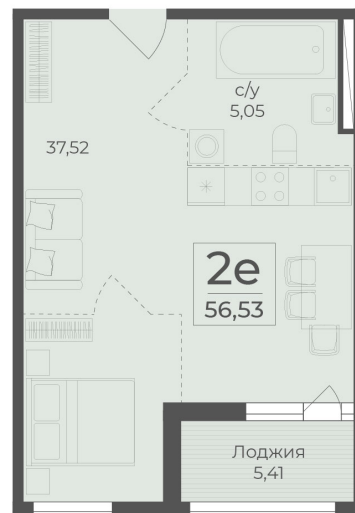

<https://rzv.ru/choice-flat/flat-6972522/>

г. Ялта, Ялта, в районе Южнобережного ш.

№ квартиры: 285

Этаж: 6

Площадь: 56.53 кв. м.

Стоимость м2: 357 450

Стоимость: 20 206 649

Действительно на: 26.06.2026

Расположение на этаже

Расположение на генплане